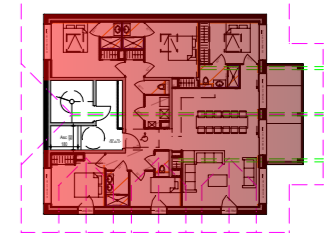

CHALET Montelo

LE LERY. CENTRE VILLAGE - LES GETS

301 - COMBLES

localisation

N°	Type	Niveau
301	T5C	COMBLES

Surfaces habitables

Séjour / Cuisine	44.54 m²
Chambre 1	14.14 m²
Chambre 2	13.84 m²
Chambre 3	10.74 m²
Chambre 4	11.83 m²
Couchage	7.16 m²
Entrée	4.30 m²
Cellier	3.13 m²
Salle d'eau 1	2.52 m²
Salle d'eau 2	2.52 m²
Salle d'eau 3	3.96 m²
Salle d'eau 4	3.52 m²
WC 1	1.47 m²
WC 2	1.55 m²
Dégagement 1	6.29 m²
Dégagement 2	3.98 m²

Total	135.49 m²
--------------	------------------

Balcon	14.77 m²
--------	----------

Pour l'acquéreur :

Pour la SCCV MONTELO :

Ech : 1 / 75 ème

NOTA : Des modifications pourront être apportées au plan suivant les nécessités techniques et administratives rencontrées lors de la réalisation. Les surfaces indiquées et les côtes sont approximatives. Les dimensions libres, les équipements, la position des baies, les seuils, les allèges, les retombées, les soffites et faux plafonds, les plantations... peuvent évoluer, ils sont figurés à titre indicatif et ne sont pas contractuels.