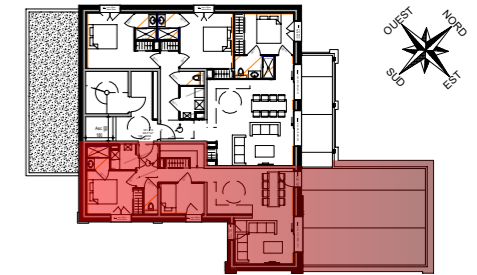

CHALET  
**Montelo**

LE LERY. CENTRE VILLAGE - LES GETS

102 - R+1

localisation

N°	Type	Niveau
102	T4C	R+1

**Surfaces habitables**

**Niveau haut**

Séjour / Cuisine	29.86 m <sup>2</sup>
Chambre 1	10.03 m <sup>2</sup>
Couchage 1	5.82 m <sup>2</sup>
Entrée	4.16 m <sup>2</sup>
Cellier	2.57 m <sup>2</sup>
Salle d'eau 1	2.39 m <sup>2</sup>
WC 1	1.54 m <sup>2</sup>
Dégagement	2.97 m <sup>2</sup>

**Niveau bas**

Chambre 2	10.70 m <sup>2</sup>
Chambre 3	7.12 m <sup>2</sup>
Salle d'eau 2	3.23 m <sup>2</sup>
Salle d'eau 3	2.39 m <sup>2</sup>
WC 2	1.54 m <sup>2</sup>
Dégagement	2.78 m <sup>2</sup>

**Total 87.10 m<sup>2</sup>**

Terrasse 1	51.84 m <sup>2</sup>
Terrasse 2	4.42 m <sup>2</sup>

Pour l'acquéreur :

Pour la SCCV MONTELO :

0 1 2m

Ech : 1 / 75<sup>ème</sup>

Date d'édition : 18/02/2025