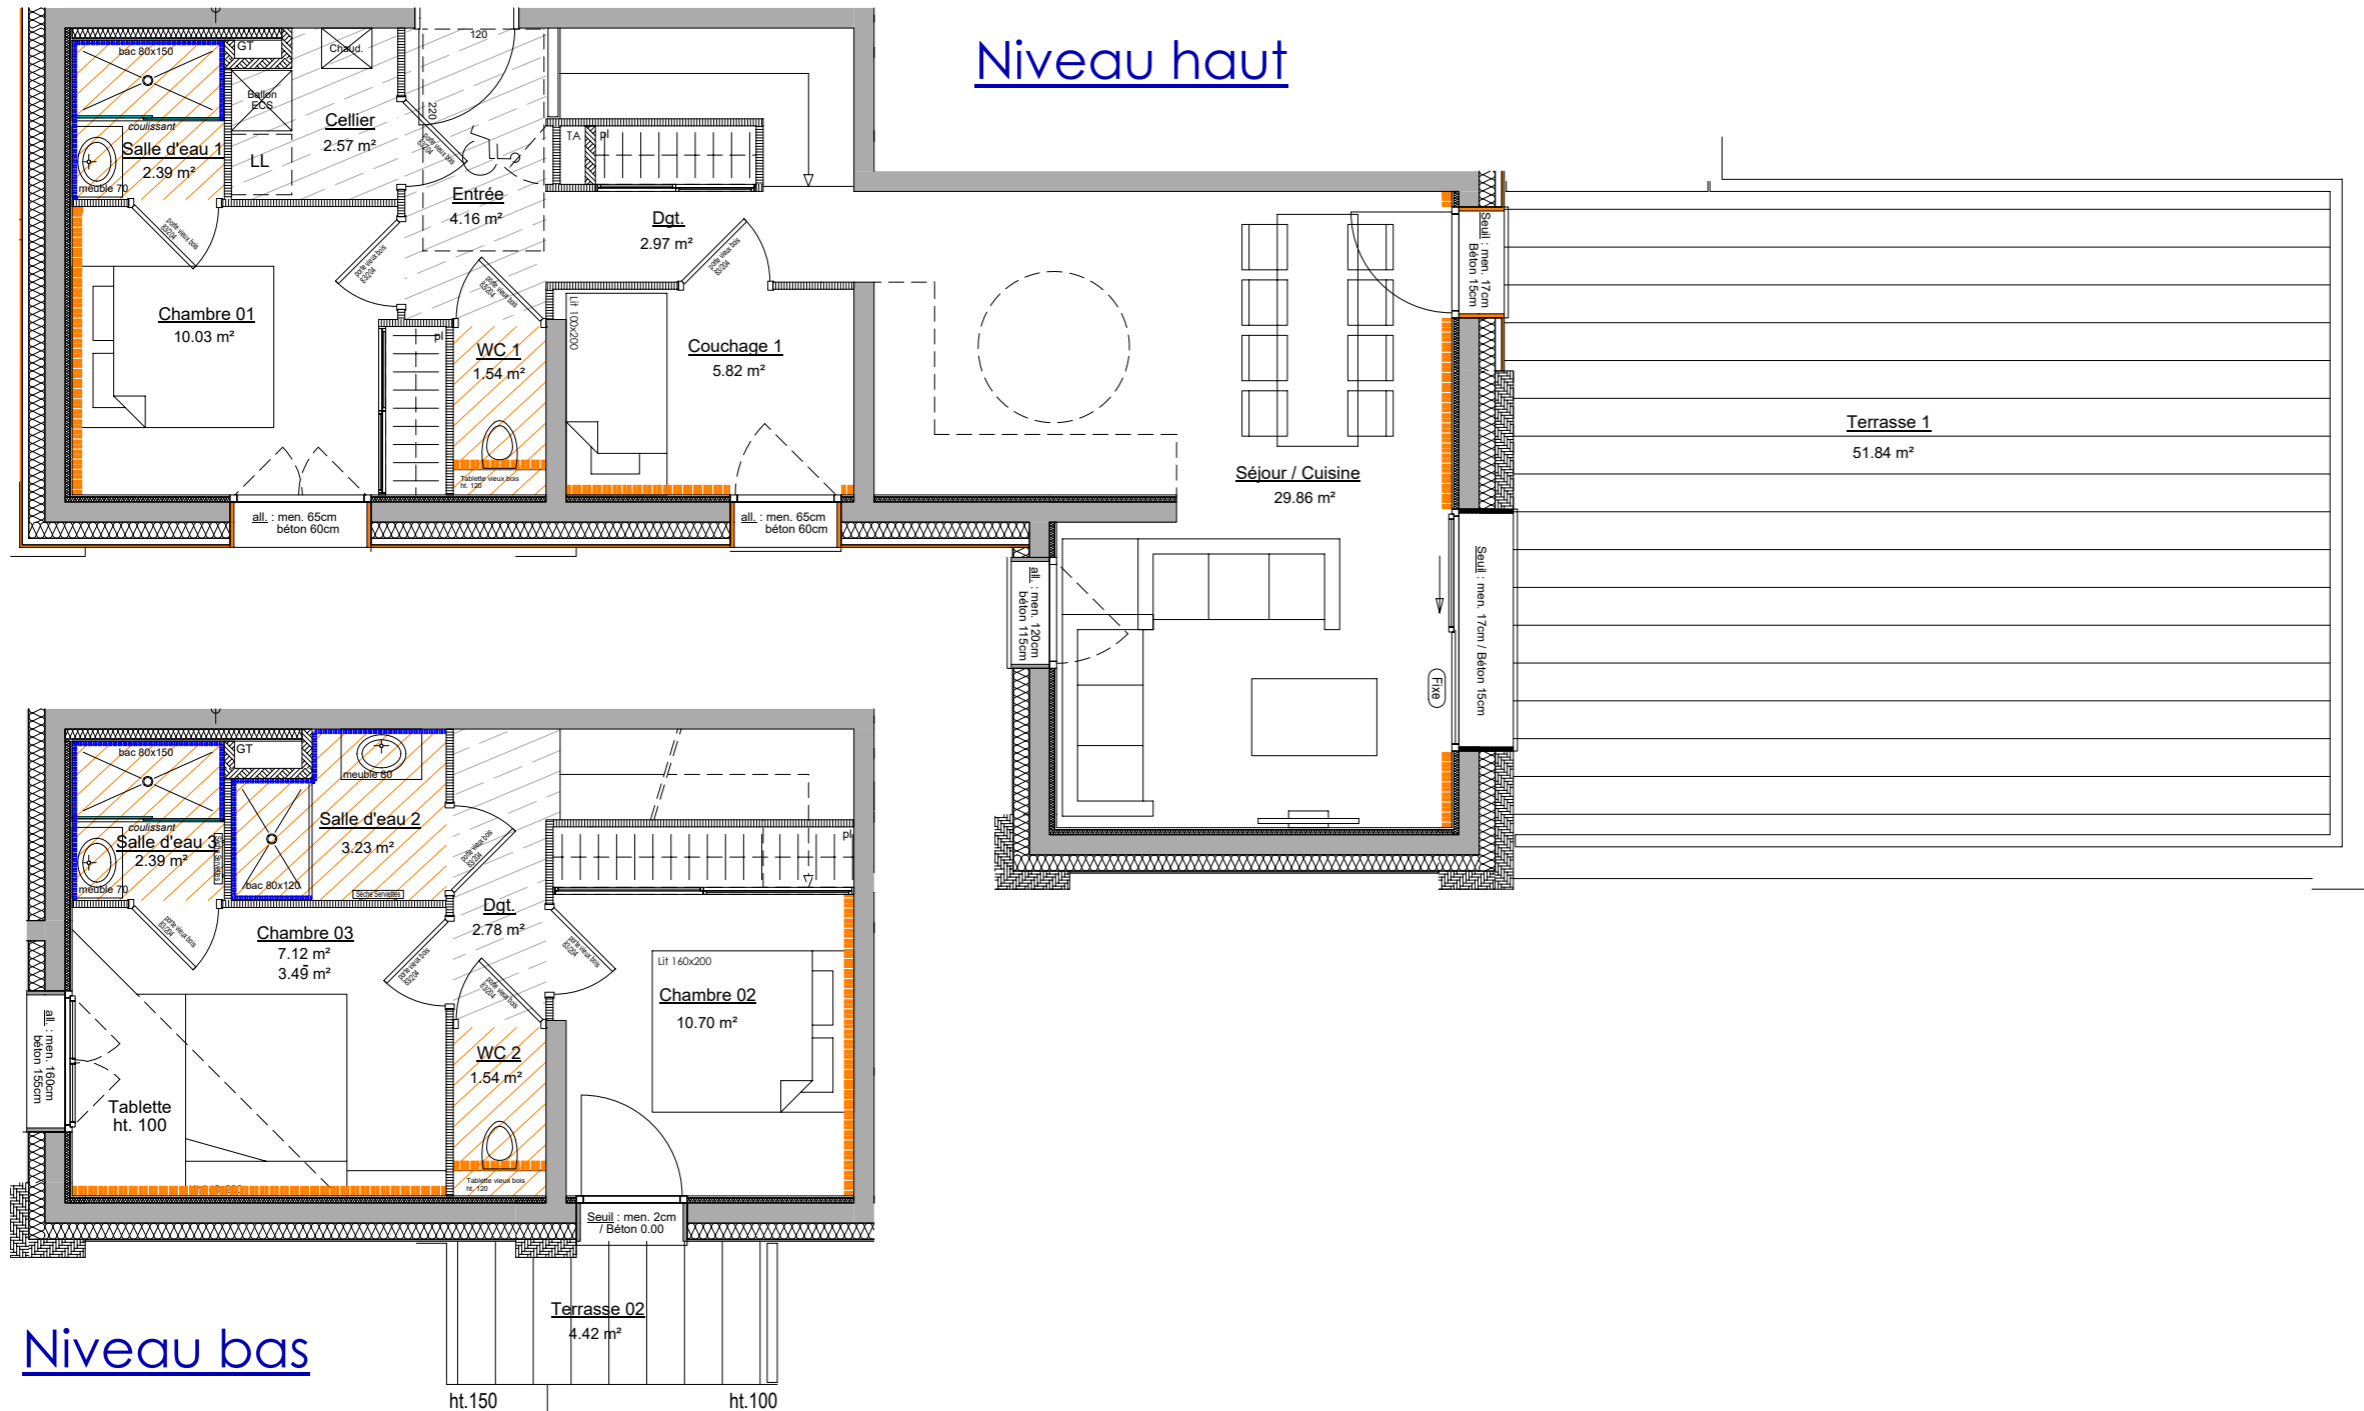

CHALET  
**Montelo**

LE LERY. CENTRE VILLAGE - LES GETS

102 - R+1

localisation

N°	Type	Niveau
102	T4C	R+1

**Surfaces habitables**

**Niveau haut**

Séjour / Cuisine	29.86 m <sup>2</sup>
Chambre 1	10.03 m <sup>2</sup>
Couchage 1	5.82 m <sup>2</sup>
Entrée	4.16 m <sup>2</sup>
Cellier	2.57 m <sup>2</sup>
Salle d'eau 1	2.39 m <sup>2</sup>
WC 1	1.54 m <sup>2</sup>
Dégagement	2.97 m <sup>2</sup>

**Niveau bas**

Chambre 2	10.70 m <sup>2</sup>
Chambre 3	7.12 m <sup>2</sup>
Salle d'eau 2	3.23 m <sup>2</sup>
Salle d'eau 3	2.39 m <sup>2</sup>
WC 2	1.54 m <sup>2</sup>
Dégagement	2.78 m <sup>2</sup>

**Total 87.10 m<sup>2</sup>**

Terrasse 1	51.84 m <sup>2</sup>
Terrasse 2	4.42 m <sup>2</sup>

Pour l'acquéreur :

Pour la SCCV MONTELO :

0 1 2m

Ech : 1 / 75<sup>ème</sup>

Date d'édition : 18/02/2025