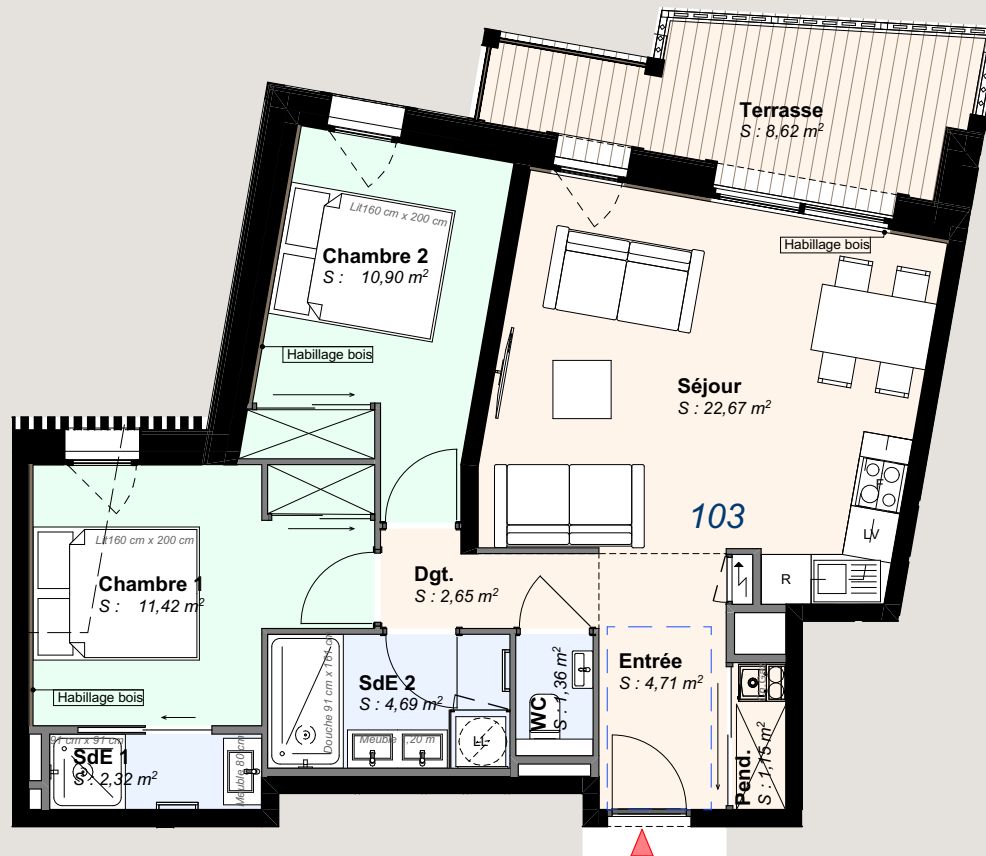

CHALET BOULE DE NEIGE CHALET Boule de Neige

LA TURCHE - LES GETS

LES GETS
La Turche

PLAN DE VENTE

NIVEAU :	R+1
APT. :	103
TYPE :	T3

APPARTEMENT 103

SURFACES	M ²
Séjour - Cuisine	22,67
Entrée - Dégagement	7,36
Penderie - Cellier	1,15
Chambre 1	11,42
Chambre 2	10,90
Salle d'Eau 1	2,32
Salle d'Eau 2	4,69
WC	1,36
TOTAL SURFACES	61,87 m²
SURFACES ANNEXES	
Terrasse	8,62
	8,62 m²